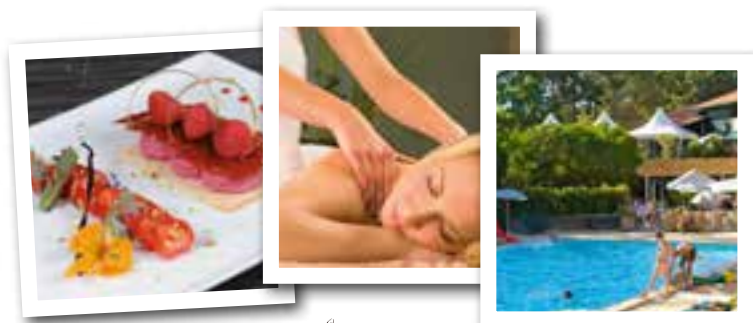

CHOISISSEZ VOTRE JOURNÉE !

.....
La journée détente ..... **71 €** en duo : **138 €**

1 soin + repas + cocktail + espace détente + piscine

- 1 modelage relaxant karité citron 30'

La journée relax ..... **89 €** en duo : **172 €**

1 soin + repas + cocktail + espace détente + piscine

- 1 modelage relaxant karité citron 45'

La journée Médoc Océan ..... **NOUVEAU** ..... **99 €**

2 soins + repas + 1 verre de Médoc + espace détente + piscine

- 1 modelage relaxant à l'huile de pépin de raisin 30'

- 1 enveloppement détox marin 30'

La journée plénitude ..... **105 €** en duo : **198 €**

1 soin + repas + cocktail + espace détente + piscine

- 1 modelage relaxant karité citron 60'

La journée wellness ..... **105 €**

2 soins + repas + cocktail + espace détente + piscine

- 1 gommage délice amande pistache 30'

- 1 modelage relaxant au karité citron 30'

La journée perfect energy ..... **NOUVEAU** ..... **125 €**

2 soins + repas + cocktail + espace détente + piscine

- 1 modelage perfect energy 60'

- 1 bain aux huiles essentielles tonifiantes 30'

La journée pretty woman ..... **NOUVEAU** ..... **135 €**

3 soins + repas + cocktail + espace détente + piscine

- 1 soin visage éclat express 30'

- 1 gommage corps douceur voie lactée 30'

- 1 modelage relaxant karité citron 30'