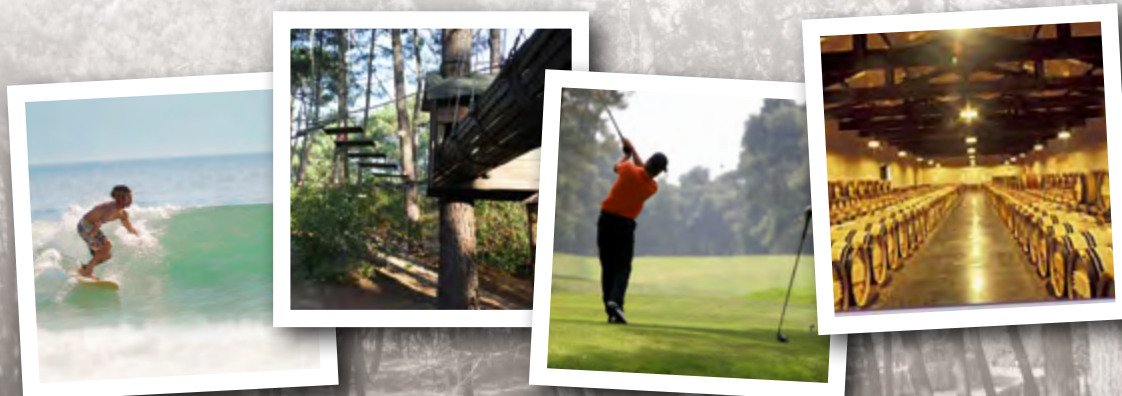

Activités payantes sur site

- ➔ Tir à l'arc* (encadré par un entraîneur professionnel diplômé d'état)
- ➔ Parcours aventure forestier* (durée 1h30)
- ➔ Le modelage assis durée 15 mn
- ➔ Relaxant et reposant, il optimise l'efficacité au travail, la concentration et l'attention des collaborateurs sur réservation minimum 4 pers
- ➔ Location de vélos*

- ➔ **Nautiques, lac ou océan** : voile, surf, ski, stand up paddle ...
- ➔ **Forestiers** : Courses d'orientation, accrobranche, balades, vélos ...
- ➔ **Ludiques** : ateliers culinaires, atelier maquettes, artistes (dj...), œnologue ...
- ➔ **Sportifs** : multi activités externes